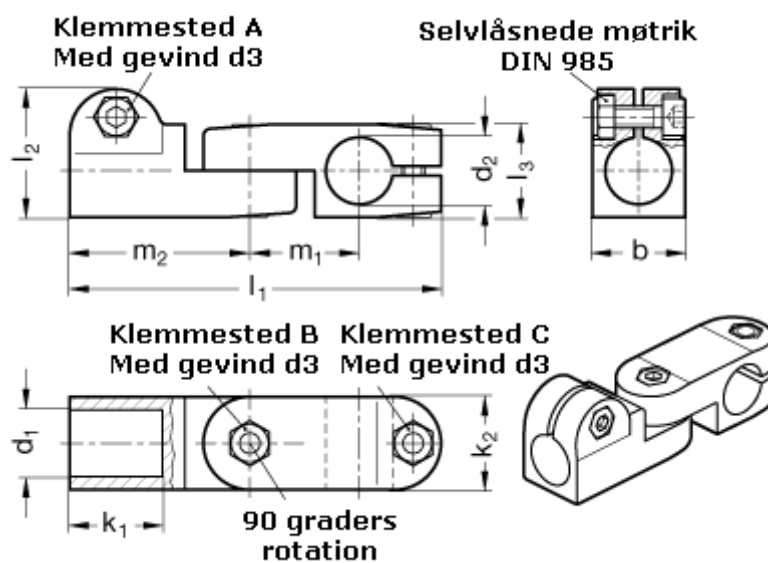

Varenummer: 20287B18B122BL
Beskrivelse: E+G laskeforbindelse
GN287-B18-B12-2-BL

Mål

b = 25	m1 = 29.5
d1 = B18	m2 = 48.5
d2 = B12	
d3 = M 6	
k1 = 25	
k2 = 25	
l1 = 100	
l2 = 34.5	